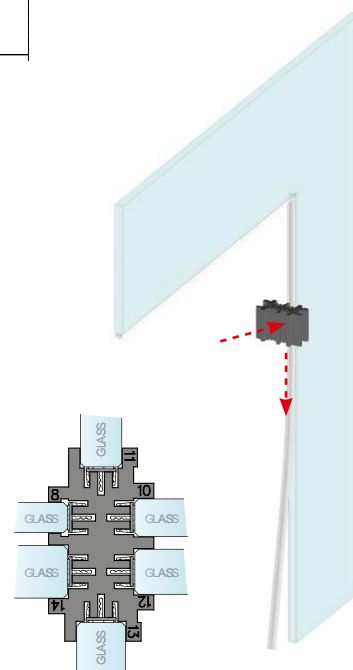

Уплътнение Челно за стъкло с лепене

3M type

- комбинирано (подходящо за 8 мм, 10 мм и 12 мм дебелина на стъклото)
- с възможност за прецизно напасване на перото за фуги от 2.5 мм до 6.5 мм
- минималистичен дизайн

Дебелина стъкло	Дължина	Код	Цена
от 8 мм до 12 мм	3.0 метра	0002-GLASSLIP3000	65.00 лв/м с ДДС
Инструмент	брой	002-GLASSLIPACC	13.00 лв с ДДС
Почистваща салф.	брой	002-GLASSCLEAN	4.50 лв с ДДС