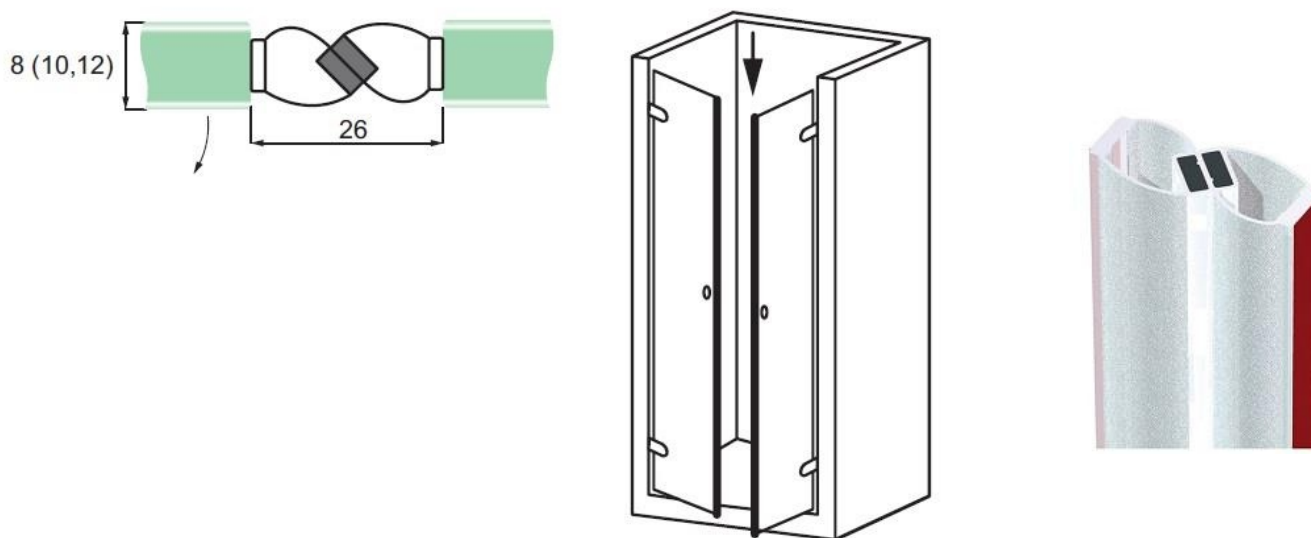

Магнитно уплътнение с лепене, за 8,10 или 12 мм стъкло, на 180 градуса

3M type

Дебелина стъкло	Дължина	Код	Цена
за 8,10 и 12 мм	2.5 метра	15.22.160	81.00 лв с ДДС