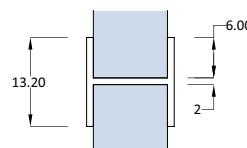

Поликарбонатен Н-профил

Дебелина стъкло	Дължина	Код	Цена
за 10 мм	3.0 метра	22629-1442.10.30	28.00 лв с ДДС