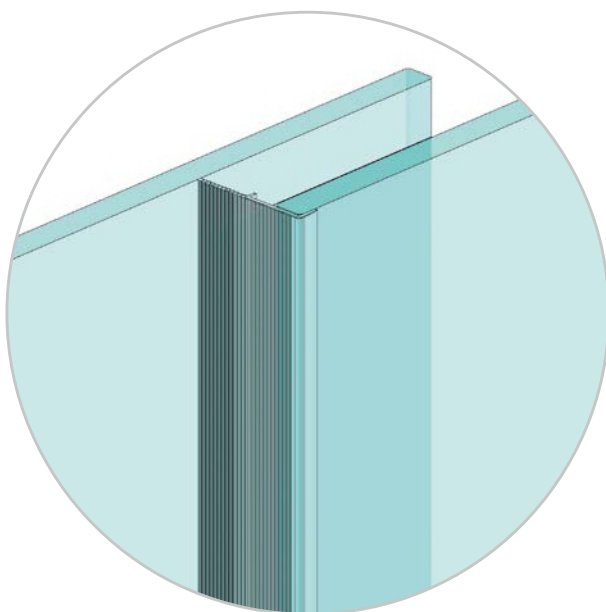

Дебелина стъкло	Дължина	Код	Цена
8 мм до 12 мм	3.0 метра	15.22.600-0	113.50 лв с ДДС
Почистваща салф.	брой	002-GLASSCLEAN	4.50 лв с ДДС