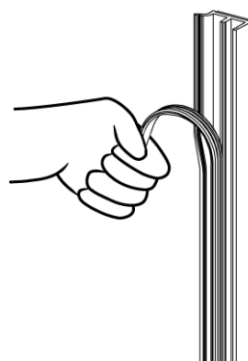

Уплътнение Челно за стъкло с лепене

3M type

- комбинирано (подходящо за 8 мм, 10 мм и 12 мм дебелина на стъклото)
- с възможност за прецизно напасване на перото за фуги от 2.5 мм до 6.5 мм
- минималистичен дизайн

Дебелина стъкло	Дължина	Код	Цена
от 8 мм до 12 мм	3.0 метра	0002-GLASSLIP3000	65.00 лв/м с ДДС
Инструмент	брой	002-GLASSLIPACC	13.00 лв с ДДС
Почистваща салф.	брой	002-GLASSCLEAN	4.50 лв с ДДС