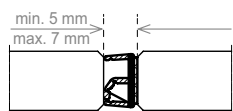

Дебелина стъкло	Дължина	Код	Цена
от 8 мм до 12 мм	3.0 метра	0002-GLASSLIP3000	65.00 лв/м с ДДС
Инструмент	брой	002-GLASSLIPACC	13.00 лв с ДДС
Почистваща салф.	брой	002-GLASSCLEAN	4.50 лв с ДДС