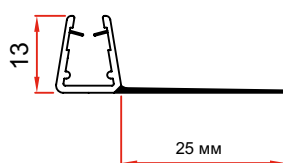

## Уплътнение Плъзгане перо

за стъкло 6 мм и 8 мм

**Перо 20 мм**

плъзгане, 20 мм черно перо

Дебелина стъкло	Дължина	Код	Цена
за 6 мм и 8 мм	2.2 метра	7777-404/20-2.2	13.00 лв с ДДС
за 6 мм и 8 мм	3.0 метра	7777-404/20-3.0	18.50 лв с ДДС
за 8 мм	2.2 метра	7777-1904/20FU-2.2	19.50 лв с ДДС
за 8 мм	2.5 метра	7777-1904/20FU-2.5	22.00 лв с ДДС

за стъкло 6 мм и 8 мм

**Перо 25 мм**

Дебелина стъкло	Дължина	Код	Цена
за 6 мм и 8 мм	2.2 метра	7777-404/25-2.2	13.00 лв с ДДС
за 6 мм и 8 мм	3.0 метра	7777-404/25-3.0	18.50 лв с ДДС

Дебелина стъкло	Дължина	Код	Цена
за 10 мм	3.0 метра	45045-S06-10-300-16	19.50 лв с ДДС