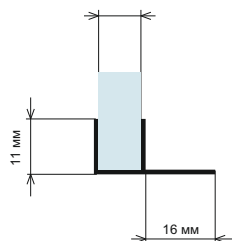

за стъкло 6 мм и 8 мм

**Перо 25 мм**

Дебелина стъкло	Дължина	Код	Цена
за 6 мм и 8 мм	2.2 метра	7777-404/25-2.2	13.00 лв с ДДС
за 6 мм и 8 мм	3.0 метра	7777-404/25-3.0	18.50 лв с ДДС

Дебелина стъкло	Дължина	Код	Цена
за 10 мм	3.0 метра	45045-S06-10-300-16	19.50 лв с ДДС