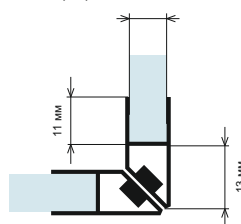

6,8,10 или 12 мм

Дебелина стъкло	Дължина	Код	Цена
за 6 мм	2.2 метра	45045-S09-008A-6	42.00 лв с ДДС
за 8 мм	2.2 метра	45045-S09-08-008A	42.00 лв с ДДС
за 10 мм	2.5 метра	4444-AP-008A-10	43.50 лв с ДДС
за 12 мм	2.5 метра	15.22.308	91.00 лв с ДДС

- комбиниран (подходящо, както за 6 мм така и за 8 мм дебелина на стъклото)
- специално разработени за комфортно отваряне и затваряне