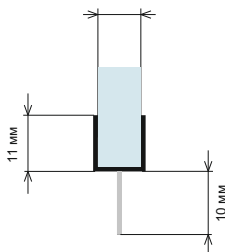

### Уплътнение Централно перо

за стъкло 10 или 12 мм

Дебелина стъкло	Дължина	Код	Цена
за 10 мм	2.5 метра	15.22.262	24.00 лв с ДДС
за 12 мм	2.5 метра	15.22.263	26.00 лв с ДДС

- комбиниран (подходящо, както за 6 мм така и за 8 мм дебелина на стъклото)
- специално разработени за комфортно отваряне и затваряне