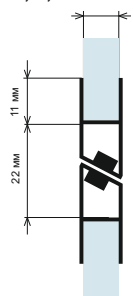

Магнитно уплътнение на 90 и 180 градуса

6,8,10 или 12 мм