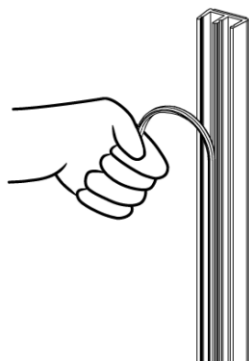

Уплътнение Челно за стъкло с лепене

3M type

- комбинирано (подходящо за 8 мм, 10 мм и 12 мм дебелина на стъклото)
- с възможност за прецизно напасване на перото за фуги от 2.5 мм до 6.5 мм
- минималистичен дизайн

Дебелина стъкло	Дължина	Код	Цена
от 8 мм до 12 мм	3.0 метра	0002-GLASSLIP3000	65.00 лв/м с ДДС
Инструмент	брой	002-GLASSLIPACC	13.00 лв с ДДС
Почистваща салф.	брой	002-GLASSCLEAN	4.50 лв с ДДС