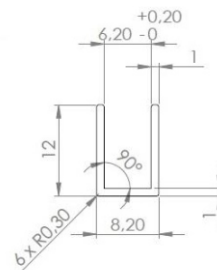

Алуминиеви профили за стъкло

за 6 мм стъкло

Деб. стъкло/покр.	Дължина	Код	Цена
за 6 мм/пол. алум.	2.5 метра	15.22.500-0	32.50 лв с ДДС