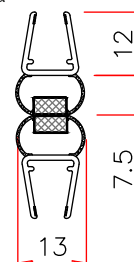

## Уплътнение Магнит Челен

за стъкло 6 мм

за стъкло 8 мм

Черен магнит Челен

Дебелина стъкло	Дължина	Код	Цена
за 6 мм и 8 мм	2 метра	7777-411.2000	29.50 лв с ДДС
за 6 мм и 8 мм	2.2 метра	7777-411.2200	32.50 лв с ДДС
за 6 мм и 8 мм	2.5 метра	7777-411.2500	37.00 лв с ДДС
за 6 мм и 8 мм	3.0 метра	7777-411.3000	43.50 лв с ДДС
за 6 мм и 8 мм	2.2 метра	7777-1411.2200.FU	49.00 лв с ДДС
за 6 мм и 8 мм	2.5 метра	7777-1411.2500.FU	52.00 лв с ДДС