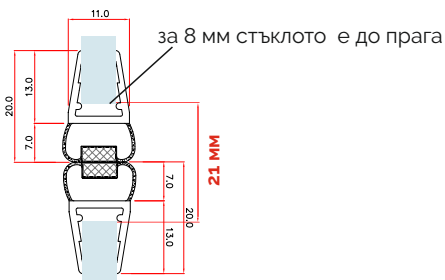

за стъкло 8 мм