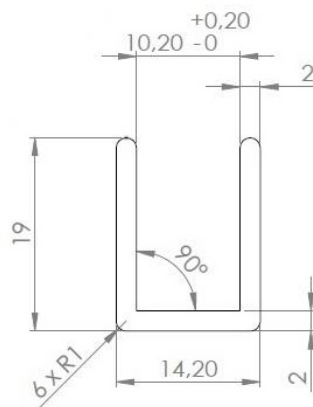

Черни алуминиеви профили

П-образен профил за 10 мм стъкло, 2.5 метра, черен мат

Код: 15.22.510-4

Цена: 40,00 лв с ДДС