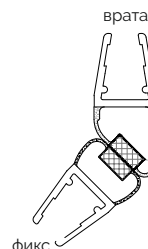

Черен магнит на 135 градуса

Дебелина стъкло	Дължина	Код	Цена
за 6 мм и 8 мм	2 метра	7777-411.135.2000	29.50 лв с ДДС
за 6 мм и 8 мм	2.2 метра	7777-411.135.2200	32.50 лв с ДДС
за 6 мм и 8 мм	2.5 метра	7777-411.135.2500	37.00 лв с ДДС
за 6 мм и 8 мм	3.0 метра	7777-411.135.3000	43.50 лв с ДДС
за 6 мм и 8 мм	2.2 метра	7777-1411.135.2200.FU	49.00 лв с ДДС
за 6 мм и 8 мм	2.5 метра	7777-1411.135.2500.FU	52.00 лв с ДДС