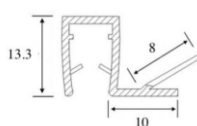

за стъкло 6 мм и 8 мм

**Перо 25 мм**

Дебелина стъкло	Дължина	Код	Цена
за 6 мм и 8 мм	2.2 метра	7777-404/25-2.2	13.00 лв с ДДС
за 6 мм и 8 мм	3.0 метра	7777-404/25-3.0	18.50 лв с ДДС

Дебелина стъкло	Дължина	Код	Цена
за 10 мм	3.0 метра	45045-S06-10-300-16	19.50 лв с ДДС