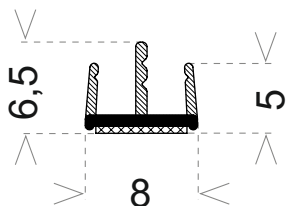

Уплътнение Челно за стъкло с лепене

3M type

- комбинирано (подходящо за 8 мм, 10 мм и 12 мм дебелина на стъклото)
- с възможност за прецизно напасване на перото за фуги от 2.5 мм до 6.5 мм
- минималистичен дизайн