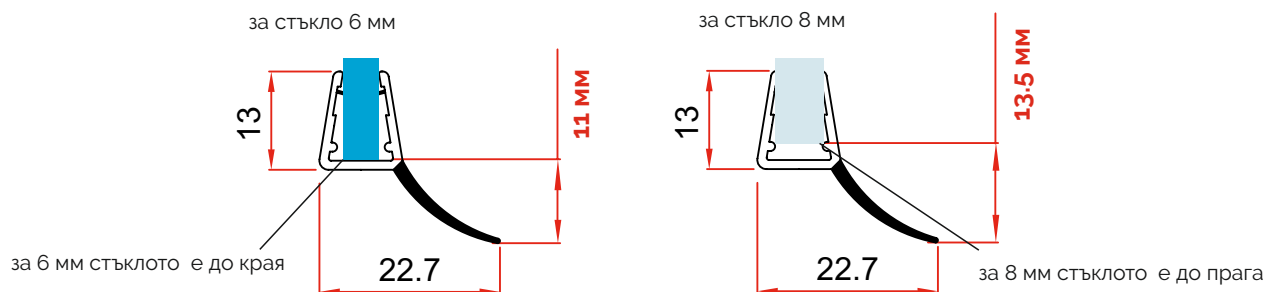

Уплътнение Наклонено перо

Дебелина стъкло	Дължина	Код	Цена
за 6 мм и 8 мм	2 метра	7777-407-2.0	12.00 лв с ДДС
за 6 мм и 8 мм	2.2 метра	7777-407-2.2	13.00 лв с ДДС
за 6 мм и 8 мм	2.5 метра	7777-407-2.5	16.50 лв с ДДС
за 6 мм и 8 мм	3.0 метра	7777-407-3.0	18.50 лв с ДДС