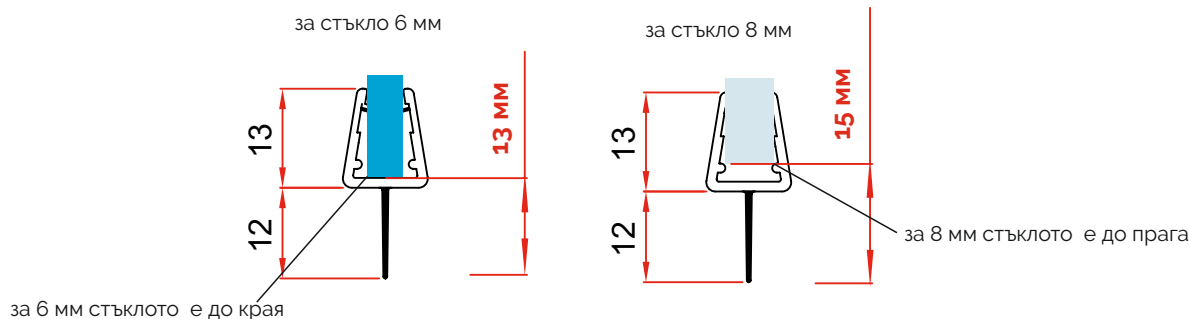

- комбиниран (подходящо, както за 6 мм така и за 8 мм дебелина на стъклото)
- специално разработени за комфортно отваряне и затваряне

Уплътнение Централно перо

Дебелина стъкло	Дължина	Код	Цена
за 6 мм и 8 мм	2.5 метра	7777-426-2.5	16.50 лв с ДДС