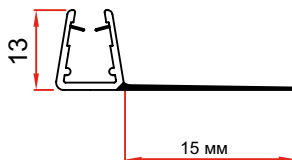

за стъкло 6 мм и 8 мм

Перо 10 мм

Дебелина стъкло	Дължина	Код	Цена
за 6 мм и 8 мм	2.2 метра	7777-1404/10-2.2	13.00 лв с ДДС
за 6 мм и 8 мм	3.0 метра	7777-1404/10-3.0	18.50 лв с ДДС

за стъкло 6 мм и 8 мм

Перо 15 мм