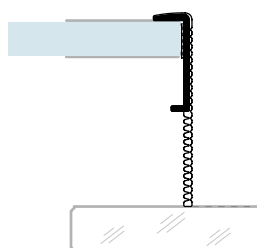

## Основни уплътнения за душ кабинни за стъкло

балон

право перо

водобран

водобран

изнесено

централно

наклонено

плъзгане

челно с лепене

плъзгане с лепене

балон с лепене

водобран с лепене

наклонено с лепене

3M type

магнит 90/180 гр с лепене