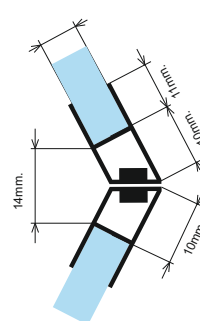

магнит 135 гр