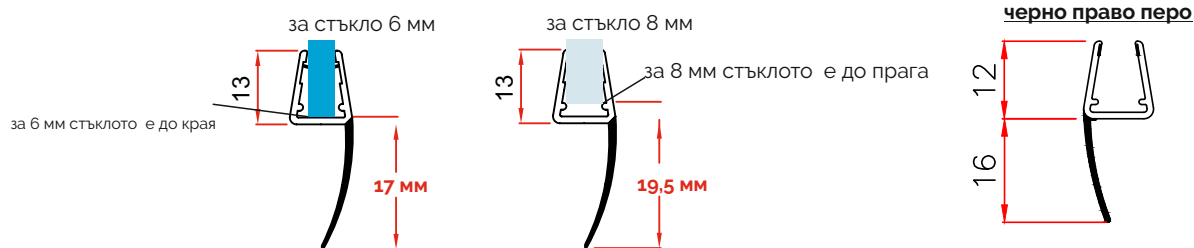

**- комбиниран (подходящо, както за 6 мм така и за 8 мм дебелина на стъклото)
- специално разработени за комфортно отваряне и затваряне**

Уплътнение Право перо

Дебелина стъкло	Дължина	Код	Цена
за 6 мм и 8 мм	2 метра	7777-405/16-2.0	12.00 лв с ДДС
за 6 мм и 8 мм	2.2 метра	7777-405/16-2.2	13.00 лв с ДДС
за 6 мм и 8 мм	2.5 метра	7777-405/16-2.5	16.50 лв с ДДС
за 6 мм и 8 мм	3.0 метра	7777-405/16-3.0	18.50 лв с ДДС
за 6 мм и 8 мм	2.2 метра	7777-1405/16FU-2.2	19.50 лв с ДДС
за 6 мм и 8 мм	2.5 метра	7777-1405/16FU-2.5	22.00 лв с ДДС
за 6 мм и 8 мм	3.0 метра	7777-1405/16FU-3.0	25.90 лв с ДДС

за стъкло 6, 8, 10 или 12 мм