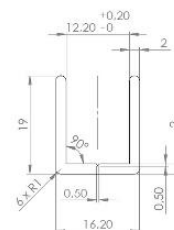

за 12 мм стъкло

Деб. стъкло/покр.	Дължина	Код	Цена
за 12 мм/пол. алум.	2.5 метра	15.22.515	65.00 лв с ДДС

Набивни силиконови прозрачни гуми

набивна гума 2мм 7777-FV8

дължина _____ ролка 300m
материал _____ ПВЦ
за стъкло _____

цена _____ 1,52 лв./м

набивна гума 4мм 7777-FV12

дължина _____ ролка 180m
материал _____ ПВЦ
за стъкло _____

цена _____ 1,74 лв./м