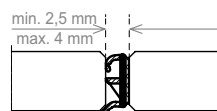

Дебелина стъкло	Дължина	Код	Цена
от 8 мм до 12 мм	3.0 метра	0002-GLASSLIP3000	65.00 лв/м с ДДС
Инструмент	брой	002-GLASSLIPACC	13.00 лв с ДДС
Почистваща салф.	брой	002-GLASSCLEAN	4.50 лв с ДДС