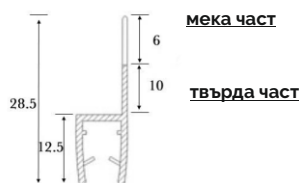

Уплътнение Право перо за стъкло 10 мм, твърда и мека част

Дебелина стъкло	Дължина	Код	Цена
за 10 мм	2.5 метра	15.22.282	24.00 лв с ДДС