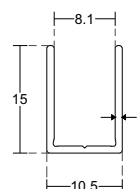

за 8 мм стъкло

Деб. стъкло/покр.	Дължина	Код	Цена
за 8 мм/пол. алум.	2.2 метра	45045-GG04	27.00 лв с ДДС