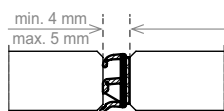

Дебелина стъкло	Дължина	Код	Цена
от 8 мм до 12 мм	3.0 метра	0002-GLASSLIP3000	65.00 лв/м с ДДС
Инструмент	брой	002-GLASSLIPACC	13.00 лв с ДДС
Почистваща салф.	брой	002-GLASSCLEAN	4.50 лв с ДДС