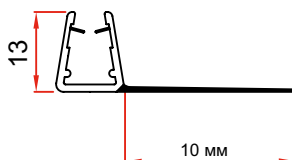

за стъкло 6 мм и 8 мм

Перо 10 мм

Дебелина стъкло	Дължина	Код	Цена
за 6 мм и 8 мм	2.2 метра	7777-1404/10-2.2	13.00 лв с ДДС
за 6 мм и 8 мм	3.0 метра	7777-1404/10-3.0	18.50 лв с ДДС

за стъкло 6 мм и 8 мм

Перо 15 мм