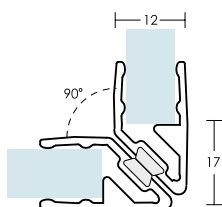

Уплътнение Магнит 90/180 градуса в полиран алуминиев профил за 8 мм стъкло

Дебелина стъкло	Дължина	Код	Цена
за 8 мм	2.2 метра	45045-S21-08-APS	60.00 лв с ДДС