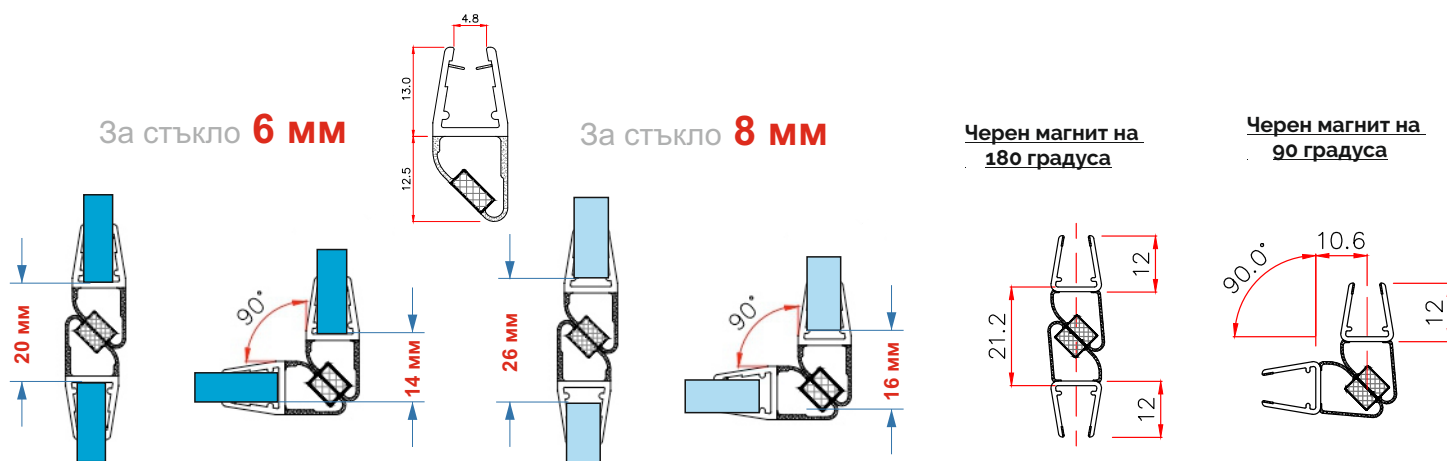

- комбиниран (подходящо, както за 6 мм така и за 8 мм дебелина на стъклото)
- специално разработени за комфортно отваряне и затваряне

Уплътнение Магнит за 90 и 180 градуса