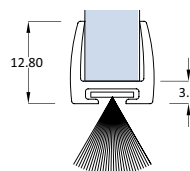

Поликарбонатен профил с четка

Дебелина стъкло	Дължина	Код	Цена
за 10 мм	3.0 метра	22629-1443.10.12.30	39.00 лв с ДДС