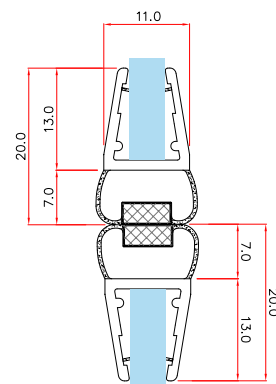

магнит 90/180 гр в ал. профил

магнит 90/180 гр.

магнит 135 гр

врата

фикс

магнит 135 гр

магнит челен

**- комбиниран (подходящо, както за 6 мм така и за 8 мм дебелина на стъклото)  
- специално разработени за комфортно отваряне и затваряне**

## Уплътнение Право перо

Дебелина стъкло	Дължина	Код	Цена
за 6 мм и 8 мм	2 метра	7777-405/16-2.0	12.00 лв с ДДС
за 6 мм и 8 мм	2.2 метра	7777-405/16-2.2	13.00 лв с ДДС
за 6 мм и 8 мм	2.5 метра	7777-405/16-2.5	16.50 лв с ДДС
за 6 мм и 8 мм	3.0 метра	7777-405/16-3.0	18.50 лв с ДДС
<b>за 6 мм и 8 мм</b>	<b>2.2 метра</b>	<b>7777-1405/16FU-2.2</b>	<b>19.50 лв с ДДС</b>
<b>за 6 мм и 8 мм</b>	<b>2.5 метра</b>	<b>7777-1405/16FU-2.5</b>	<b>22.00 лв с ДДС</b>
<b>за 6 мм и 8 мм</b>	<b>3.0 метра</b>	<b>7777-1405/16FU-3.0</b>	<b>25.90 лв с ДДС</b>

за стъкло 6, 8, 10 или 12 мм

Дебелина стъкло	Дължина	Код	Цена
за 6 мм	2.2 метра	45045-S12-06	13.00 лв с ДДС
за 8 мм	2.2 метра	4444-AP-003-8	13.00 лв с ДДС
за 10 мм (меко перо)	2.5 метра	4444-AP-003-10	16.50 лв с ДДС
за 10 мм (меко перо)	3.0 метра	45045-S12-10-3000	19.50 лв с ДДС
за 12 мм	2.5 метра	15.22.323	26.00 лв с ДДС