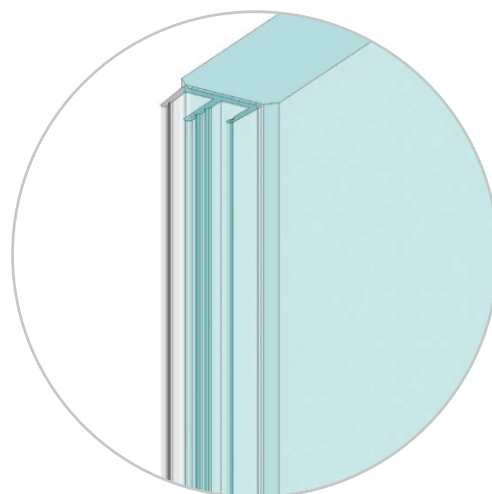

### Уплътнение Челно за стъкло с лепене

3M type

- комбинирано (подходящо за 8 мм, 10 мм и 12 мм дебелина на стъклото)
- с възможност за прецизно напасване на перото за фуги от 2.5 мм до 6.5 мм
- минималистичен дизайн