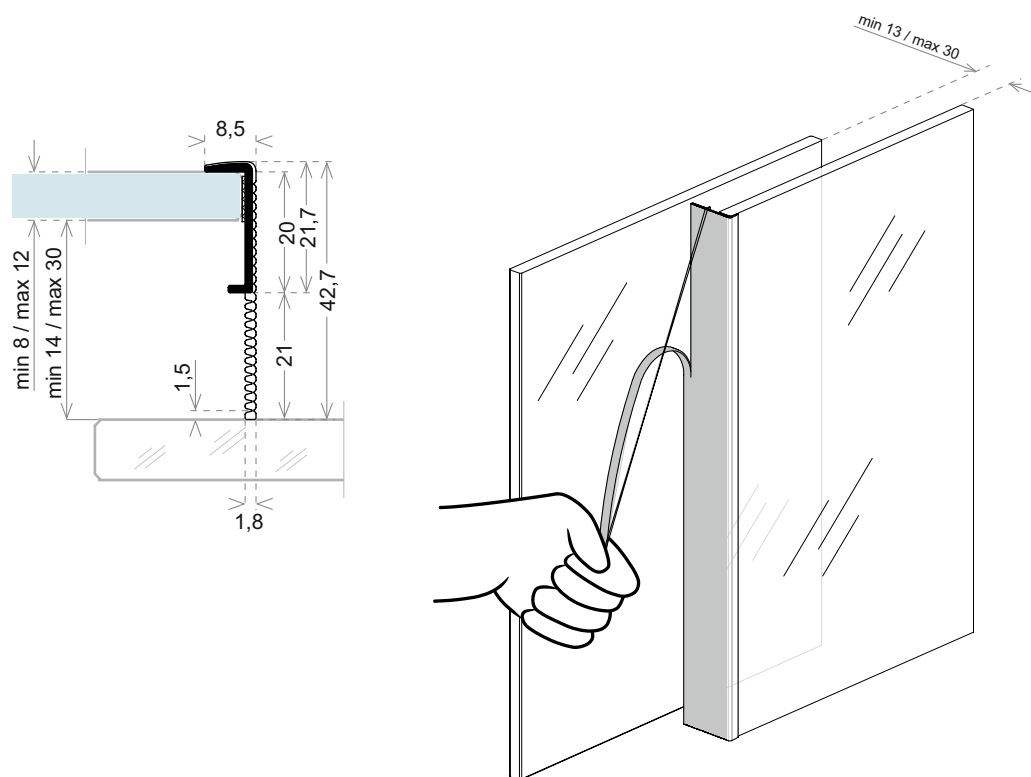

1. **Уплътнение Плъзгане перо с лепене**
   - комбинирано (подходящо за 8 мм, 10 мм и 12 мм дебелина на стъклото)
   - с възможност за прецизно напасване на дължината на перото от 14 мм до 30 мм през 1,5 мм
   - минималистичен дизайн