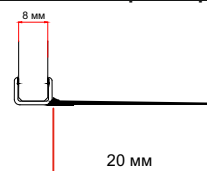

Перо 20 мм

плъзгане, 20 мм черно перо

Дебелина стъкло	Дължина	Код	Цена
за 6 мм и 8 мм	2.2 метра	7777-404/20-2.2	13.00 лв с ДДС
за 6 мм и 8 мм	3.0 метра	7777-404/20-3.0	18.50 лв с ДДС
за 8 мм	2.2 метра	7777-1904/20FU-2.2	19.50 лв с ДДС
за 8 мм	2.5 метра	7777-1904/20FU-2.5	22.00 лв с ДДС

за стъкло 6 мм и 8 мм