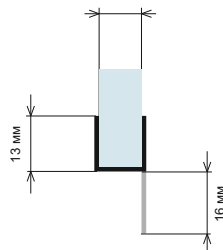

Дебелина стъкло	Дължина	Код	Цена
за 6 мм	2.2 метра	45045-S12-06	13.00 лв с ДДС
за 8 мм	2.2 метра	4444-AP-003-8	13.00 лв с ДДС
за 10 мм (меко перо)	2.5 метра	4444-AP-003-10	16.50 лв с ДДС
за 10 мм (меко перо)	3.0 метра	45045-S12-10-3000	19.50 лв с ДДС
за 12 мм	2.5 метра	15.22.323	26.00 лв с ДДС