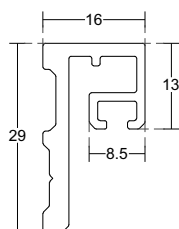

Профил за стена за магнит, полиран алуминий

Дебелина стъкло	Дължина	Код	Цена
за 8 мм	2.2 метра	45045-GG10-APC	49.00 лв с ДДС