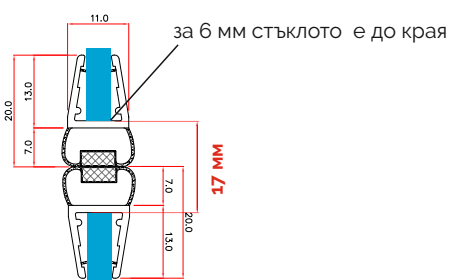

Уплътнение Магнит Челен

за стъкло 6 мм