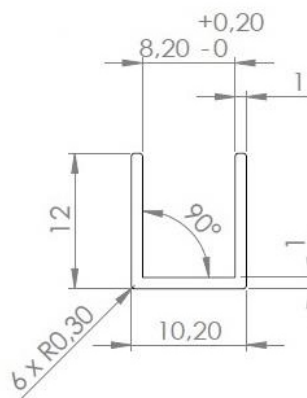

## Черни алуминиеви профили

П-образен профил за 10 мм стъкло, 2.5 метра, черен мат

Код: 15.22.510-4

Цена: 40,00 лв с ДДС

П-образен профил за 8 мм стъкло, 2.5 метра, черен мат

Код: 15.22.506-4

Цена: 22,00 лв с ДДС