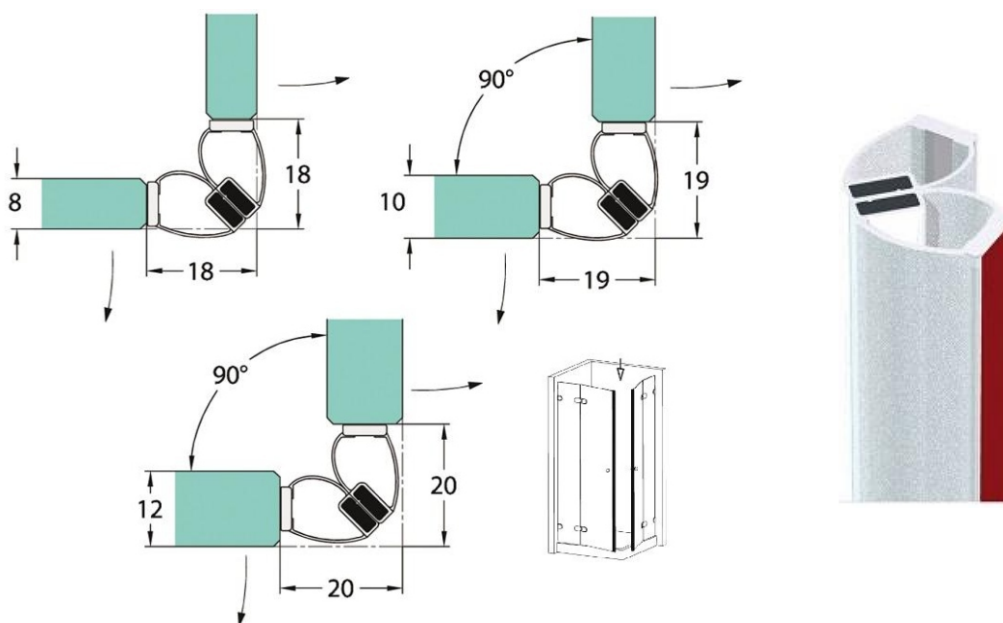

Магнитно уплътнение с лепене, за 8 мм,10 мм или 12 мм стъкло, на 90 градуса

3M type

Дебелина стъкло	Дължина	Код	Цена
за 8,10 и 12 мм	2.5 метра	15.22.150	81.00 лв с ДДС