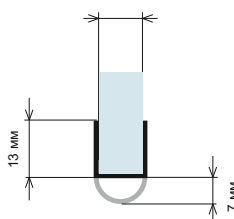

Уплътнение Балон

за стъкло 6, 8, 10 или 12 мм.

Дебелина стъкло	Дължина	Код	Цена
за 6 мм	2.2 метра	4444-AP-007-6	13.00 лв с ДДС
за 8 мм	2.2 метра	45045-S05-8	13.00 лв с ДДС
за 10 мм	2.5 метра	4444-AP-007-10	16.50 лв с ДДС
за 10мм	3.0 метра	45045-S05-10-300	19.50 лв с ДДС
за 12мм	2.5 метра	15.22.298	26.00 лв с ДДС