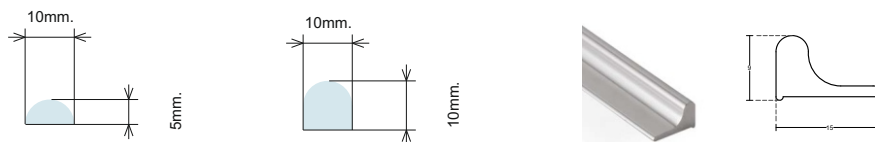

## Прагове за под

Размери	Дължина	Код	Цена
10x5 мм/поликарб.	2.5 метра	15.22.400	32.50 лв с ДДС
10x10 мм/поликарб.	2.5 метра	15.22.401	41.00 лв с ДДС
15x9 мм/пол.алум.	3.0 метра	45045-S29-APS	49.20 лв с ДДС