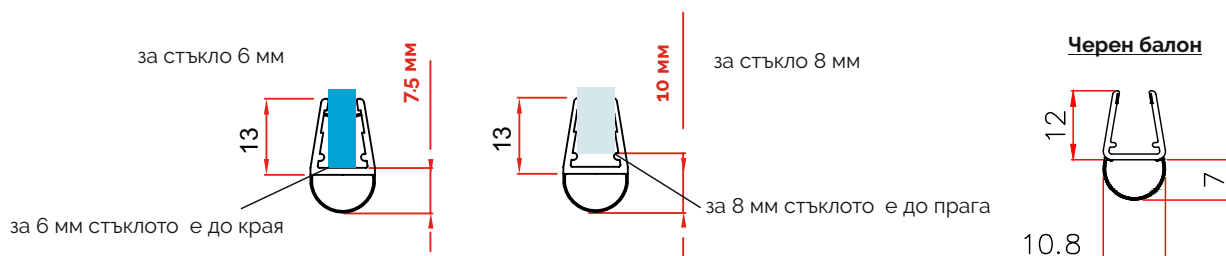

- комбиниран (подходящо, както за 6 мм така и за 8 мм дебелина на стъклото)
- специално разработени за комфортно отваряне и затваряне

Уплътнение Балон

Дебелина стъкло	Дължина	Код	Цена
за 6 мм и 8 мм	2 метра	7777-401-2.0	12.00 лв с ДДС
за 6 мм и 8 мм	2.2 метра	7777-401-2.2	13.00 лв с ДДС
за 6 мм и 8 мм	2.5 метра	7777-401-2.5	16.50 лв с ДДС
за 6 мм и 8 мм	3.0 метра	7777-401-3.0	18.50 лв с ДДС
за 6 мм и 8 мм	2.2 метра	7777-1401FU-2.2	19.50 лв с ДДС
за 6 мм и 8 мм	2.5 метра	7777-1401FU-2.5	22.00 лв с ДДС
за 6 мм и 8 мм	3.0 метра	7777-1401FU-3.0	25.90 лв с ДДС

Уплътнение Балон

за стъкло 6, 8, 10 или 12 мм.

Дебелина стъкло	Дължина	Код	Цена
за 6 мм	2.2 метра	4444-AP-007-6	13.00 лв с ДДС
за 8 мм	2.2 метра	45045-S05-8	13.00 лв с ДДС
за 10 мм	2.5 метра	4444-AP-007-10	16.50 лв с ДДС
за 10мм	3.0 метра	45045-S05-10-300	19.50 лв с ДДС
за 12мм	2.5 метра	15.22.298	26.00 лв с ДДС