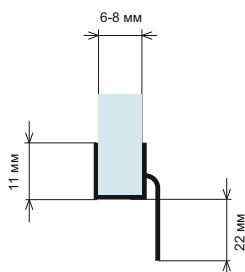

Уплътнение Изнесено перо

Дебелина стъкло	Дължина	Код	Цена
за 6 мм	2.2 метра	4444-AP-002-6	13.00 лв с ДДС
за 8 мм	2.2 метра	4444-AP-002-8	13.00 лв с ДДС