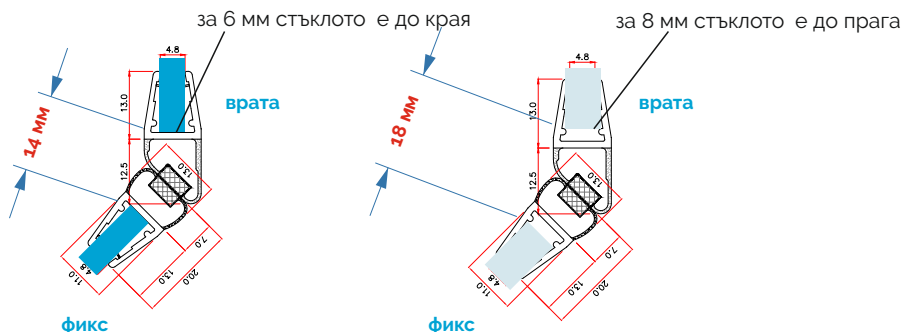

- комбиниран (подходящо, както за 6 мм така и за 8 мм дебелина на стъклото)
- специално разработени за комфортно отваряне и затваряне

Уплътнение Магнит за 135 градуса

Черен магнит на 135 градуса

Дебелина стъкло	Дължина	Код	Цена
за 6 мм и 8 мм	2 метра	7777-411.135.2000	29.50 лв с ДДС
за 6 мм и 8 мм	2.2 метра	7777-411.135.2200	32.50 лв с ДДС
за 6 мм и 8 мм	2.5 метра	7777-411.135.2500	37.00 лв с ДДС
за 6 мм и 8 мм	3.0 метра	7777-411.135.3000	43.50 лв с ДДС
за 6 мм и 8 мм	2.2 метра	7777-1411.135.2200.FU	49.00 лв с ДДС
за 6 мм и 8 мм	2.5 метра	7777-1411.135.2500.FU	52.00 лв с ДДС