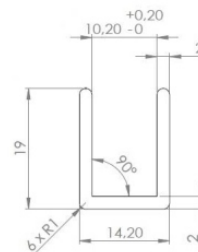

Профили за стъкло

за 10 мм стъкло

Деб.стъкло/покр.	Дължина	Код	Цена
за 10 мм /пол.алум.	2.2 метра	4444-U2200PA	35.00 лв с ДДС
за 10 мм/пол.алум.	2.5 метра	15.22.510	54.00 лв с ДДС
за 10 мм/<u>хром</u>	2.2 метра	4444-U2200CP	80.00 лв с ДДС
за 10 мм/<u>хром</u>	2.65 метра	15.22.509-2	193.00 лв с ДДС