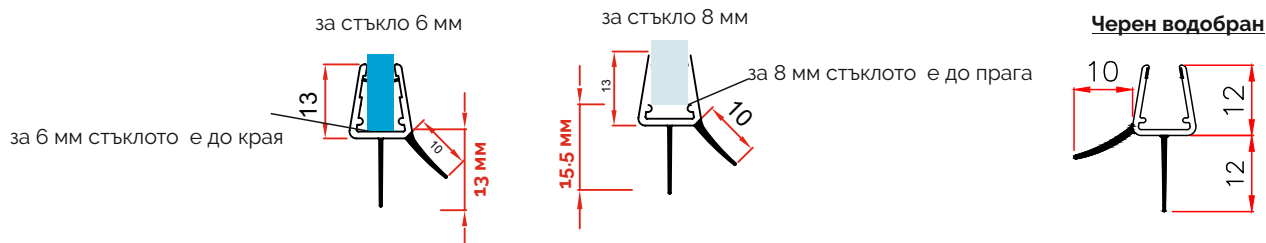

**- комбиниран (подходящо, както за 6 мм така и за 8 мм дебелина на стъклото)
- специално разработени за комфортно отваряне и затваряне**

Уплътнение Водобран

Дебелина стъкло	Дължина	Код	Цена
за 6 мм и 8 мм	1.0 метра	7777-402-1.0	6,50 лв с ДДС
за 6 мм и 8 мм	2.2 метра	7777-402-2.2	13,00 лв с ДДС
за 6 мм и 8 мм	2.2 метра	7777-1402-2.2	19,50 лв с ДДС
за 6 мм и 8 мм	2.5 метра	7777-1402-2.5	22,00 лв с ДДС